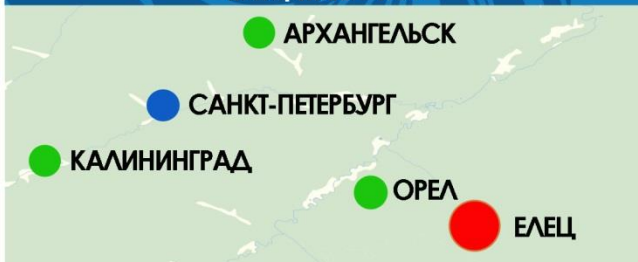

## 2015

АРХАНГЕЛЬСК 30.09 - 2.10

САНКТ-ПЕТЕРБУРГ 2.10 - 4.10

КАЛУГА 28.10 - 30.10

ОРЕЛ 30.10 - 1.11

## 2016

ЕЛЕЦ 30.03 - 1.04

ТУЛА 1.04 - 3.04

КАЛИНИНГРАД 27.04 - 29.04

МОСКВА 29.04 - 1.05

МЕСТО ПРОВЕДЕНИЯ МИНИ-ТУРНИРА

ГОРОД УЧАСТНИК МИНИ-ТУРНИРА

СУДЕЙСКАЯ БРИГАДА